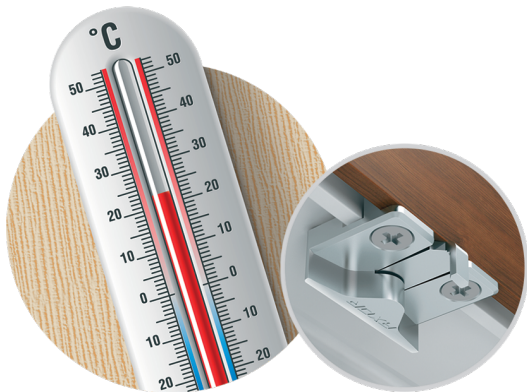

Контроль положення стулки

Мікроліфт-блокіратор перешкоджає повороту ручки у відчиненому положенні вікна, що запобігає неправильному відчиненню стулки, а також забезпечує плавну роботу вікна.

Базова безпека

AXOR INDUSTRY
www.axorindustry.com
infoaxor@axorindustry.com
+38 (056) 794-0-766
+7 (985) 700-09-40

SMART LINE **S+**

Безпека і комфорт
в одному рішенні

БАЗОВА КОМПЛЕКТАЦІЯ

Мікрощілинне провітрювання

Дозволяє відчинити стужку вікна на 6 мм для провітрювання приміщення без істотних втрат тепла.

На варті вашого дому

Протизламні запірні елементи ускладнюють злом вікна зловмисниками, що особливо актуально для приватних будинків, а також квартир, розміщених на перших або останніх поверхах висотних будівель.

ДОДАТКОВІ ОПЦІЇ

Регульований рівень провітрювання

Ступеневе провітрювання дозволить вам регулювати рівень відчинення стужки для провітрювання приміщення з різною інтенсивністю. Діапазон відчинення ступінчатого провітрювання варіюється від 12 до 20 мм.