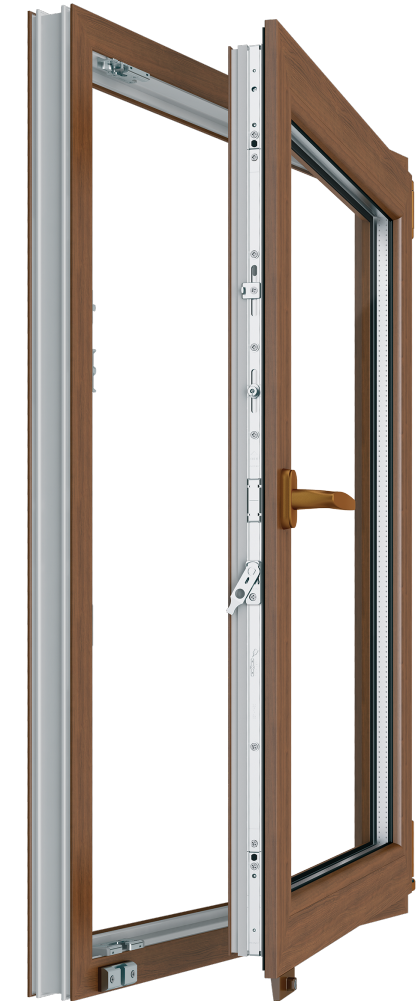

SMART LINE **S+**

Безпека і комфорт
в одному рішенні