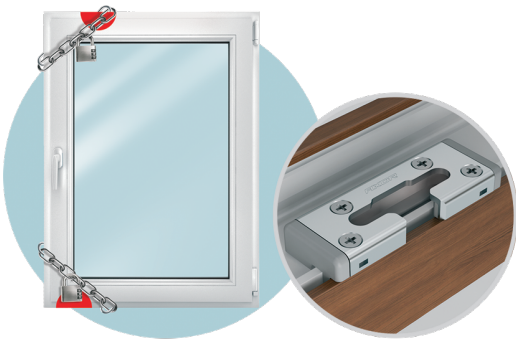

Контроль положення стулки

Мікроліфт-блокіратор перешкоджає повороту ручки у відчиненому положенні вікна, що запобігає неправильному відчиненню стулки, а також забезпечує плавну роботу вікна.

Базова безпека

Контроль якості продукції здійснюється на всіх етапах виробництва з подальшим тестуванням у власній сертифікованій лабораторії.

Фурнітура **SMART LINE S+** – концептуальне рішення від компанії AXOR, яке гарантує безпеку і надійність в експлуатації. Головна особливість новинки – базова комплектація, в яку входять мікроліфт-блокіратор, мікрощілинне провітрювання, оптимальна кількість притисних елементів і дві точки протизламності.