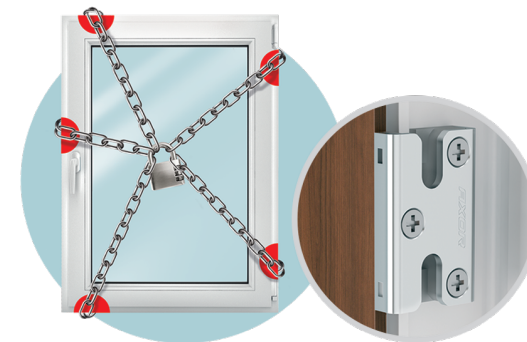

Контроль положення стулки

Мікроліфт-блокіратор перешкоджає повороту ручки у відчиненому положенні вікна, що запобігає неправильному відчиненню стулки, а також забезпечує плавну роботу вікна.

Базова безпека

ДОДАТКОВІ ОПЦІЇ

Регульований рівень провітрювання

Ступеневе провітрювання дозволить вам регулювати рівень відчинення стужки для провітрювання приміщення з різною інтенсивністю. Діапазон відчинення ступінчатого провітрювання варіюється від 12 до 20 мм.

Захист для дитини

Спеціальний дитячий замок блокує вікно, дозволяючи перевести його тільки в положення провітрювання.

ДОДАТКОВІ ОПЦІЇ

Підвищена безпека

Оснащення фурнітури протизламними цапфами дозволяє значно підвищити рівень безпеки шляхом простої заміни стандартних запірних пластин на протизламні.